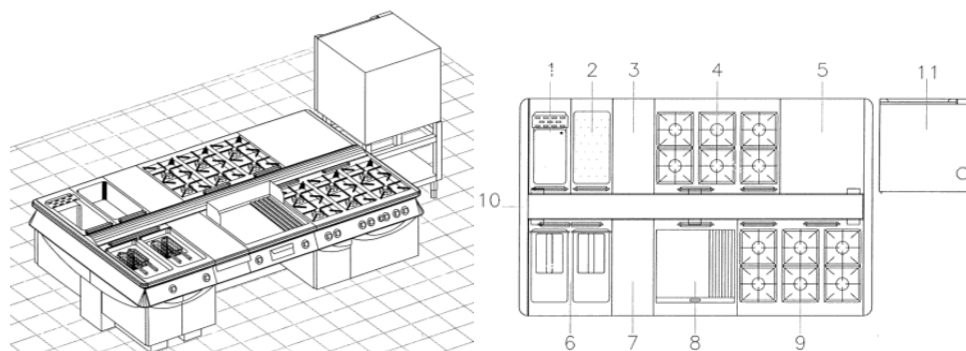

### Bain marie gaz sur placard ouvert

Marque : MBM  
Modèle : GBM 47  
Puissance : 2,6 kW  
Dimensions LxPxH: 400x700x850 mm  
1 cuve GN1/1

Livraison et montage

au prix total de

~~1.155,00 €~~  
**809,00 €**

### Plaque de cuisson gaz lisse, top

Marque : MBM by DIAMOND  
Modèle : GFT477L  
Puissance : 10 kW  
Dimensions LxPxH: 700x700x850 mm

Livraison et montage

au prix total de

~~1.615,00 €~~  
**1.131,00 €**

## Plan de cuisson central

Marque : ZANUSSI

- 1) Cuiseur à pâtes gaz cuve 40 litres  
Puissance gaz : 14 kW  
Dimensions LxPxH : 400x900x850 mm  
Livré avec 6 paniers ronds
- 2) Bain marie gaz  
Puissance gaz : 3 kW  
Dimensions LxPxH : 400x900x250 mm
- 3) Plan de travail neutre  
Dimensions LxPxH : 400x900x250 mm
- 4) Fourneau gaz 6 feux + four gaz + placard  
Puissance gaz : 52,50 kW  
Dimensions LxPxH : 1200x900x850 mm
- 5) Plan de travail neutre  
Dimensions : 800x900x250 mm
- 6) Friteuse gaz 2x23 litres, 4 paniers  
Puissance gaz : 40 kW  
Dimensions LxPxH : 800x900x850 mm  
Livré avec deux jeux de deux demi paniers
- 7) Plan de travail neutre  
Dimensions LxPxH : 400x900x250 mm
- 8) Frytop gaz plaque inclinée 2/3 lisse  
Puissance gaz : 20 kW  
Dimensions LxPxH : 800x900x250 mm  
Livré avec un racleur pour plaque lisse et un racleur pour plaque rainurée