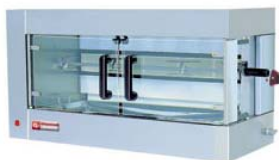

Rôtissoire à poulets gaz

Marque : DIAMOND
Modèle : RVG/1
Puissance gaz : 5 kW
Puissance électrique : 0,09 kW
Alimentation électrique : 230V-1N-50Hz
Dimensions LxPxH: 1000x440x550 mm

Capacité de 5 poulets

Livraison et montage

au prix total de

~~1.411,00 €~~
1.129,00 €